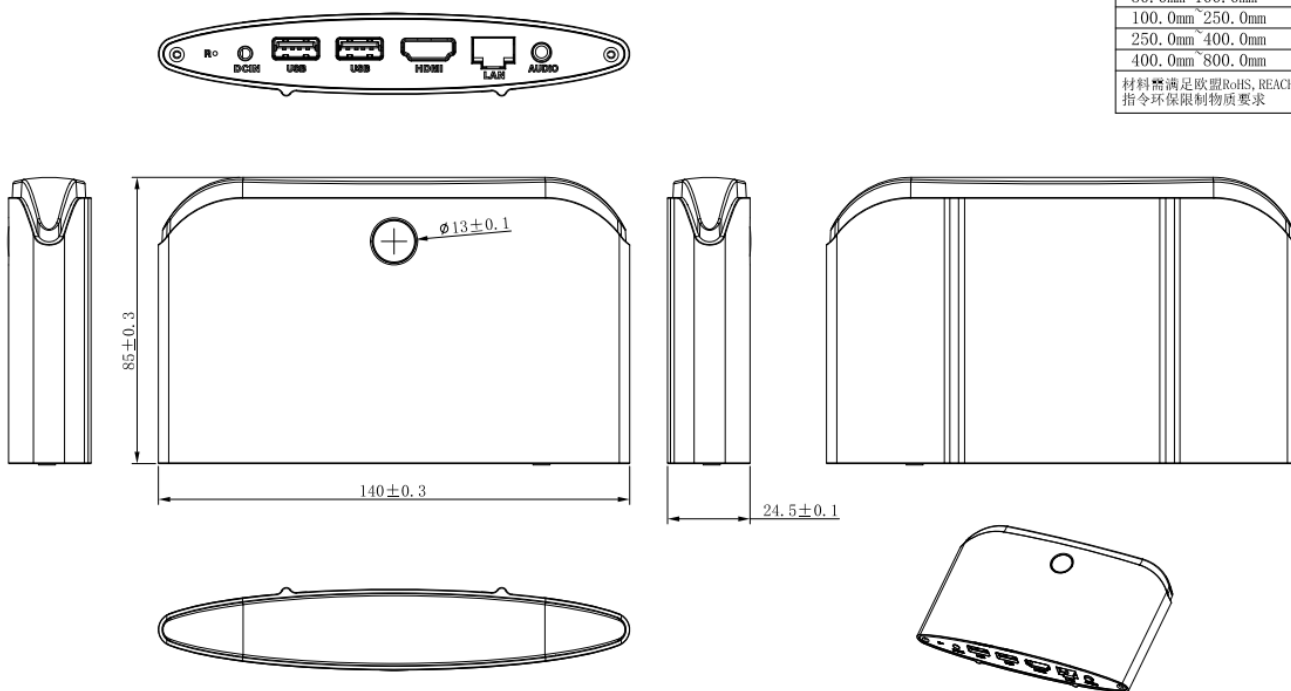

无线接收盒系列规格书

(产品型号：RBP01)

目录

无线接收盒系列规格书.....	1
1、产品概述.....	3
2、产品参数说明.....	4
3、产品实物图.....	6
正面示意图.....	6
背面接口图.....	6
4、配件.....	7

乐创视讯 Lergb

1、产品概述

无线接收盒 RBP01，是面向日期增长的显示交互市场推出的一款企业级投屏设备。结合显示设备提供稳定，便捷的投屏，反控，交互等功能，为教育，会议，培训等场景提供各种支持，提升交互体验，增强互动效果。

- 四核强劲性能主控，深度优化系统，快捷稳定。
- 双频双WiFi，内置两颗双频（2.4G&5G）WiFi模块，投屏，上网两不误。
- 隐藏式双频高性能天线，稳定快速。
- 投屏功能丰富：无线投屏，反向投屏，扫码投屏，分屏，组网投屏，各种应用场景深度支持。
- 最大支持4画面同时显示
- 可支持一对多模式，满足多屏接收场景

2、产品参数说明

RBP01参数规格	
产品尺寸(W * H * D)	140mm*85.3mm*24.5mm
材质	铝合金 (阳极氧化) + 塑料
系统	Android 5.1
主控性能	四核Cortex-A17 , 最大主频1.8GHz
WiFi 频段	2.4G , 5.1G , 5.8G
无线传输协议	802.11 a/b/g/n/ac
WiFi带宽	<400Mb
加密协议	AES
触控回传	支持
同时连接数	本机热点; 8路连接 , 路由中转 : 32路连接
屏幕上同时显示的数量	最大4路同时显示
最大画面输出	4K@30fps
工作温度	-10°~65°
额定功耗	5V 2.5A
接口	USB 2.0 *2 , HDMI out *1, Audio out *1 , RJ45 *1 , 5V DC *1

3、外观参数

单位:mm	尺寸范围	公差
*为检查尺寸	0.0mm~6.0mm	±0.08
	6.0mm~20.0mm	±0.11
	20.0mm~50.0mm	±0.15
	50.0mm~100.0mm	±0.20
	100.0mm~250.0mm	±0.30
	250.0mm~400.0mm	±0.40
	400.0mm~800.0mm	±0.50

材料需满足欧盟RoHS, REACH, PAHS
指令环保限制物质要求

比例 1:2

乐心

4、产品实物图

正面示意图

背面接口图

5、配件

附件规格	
电源线	5V 2.5A
HIDM线	X1
遥控器	X1
干燥剂	X1
合格证	X1

乐创视讯 Lergb