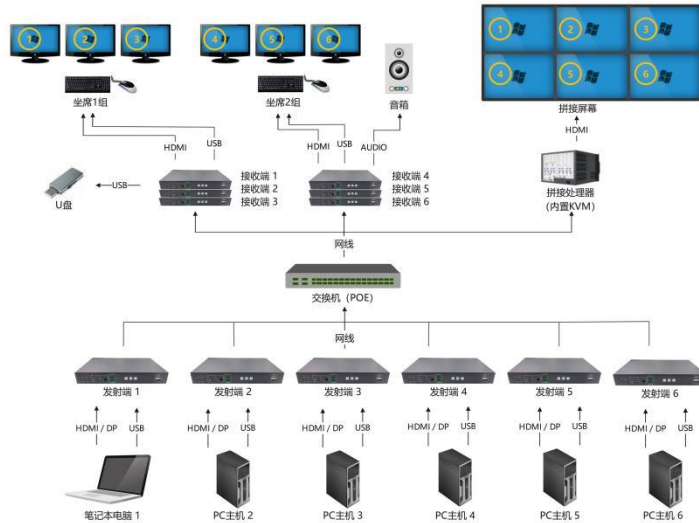

产品简介

KVM坐席管理系统是由硬件和软件两个部分构成，硬件包含发送端和接收端；软件包括坐席管理系统PC版和OSD操作软件。

其特点是使用无损压缩编码技术，为用户提供超高清、低延迟的视频图像，单个节点可配置为发送端（TX）或者接收端（RX），避免了需求的改变而导致设备资源的浪费，配合软件的使用，适用于单个管理员使用一套鼠标键盘跨屏漫游操控多台设备，节省空间，提高了工作效率。多应用于多媒体会议室、指挥控制中心、信息发布中心等。

拓扑图

应用场景